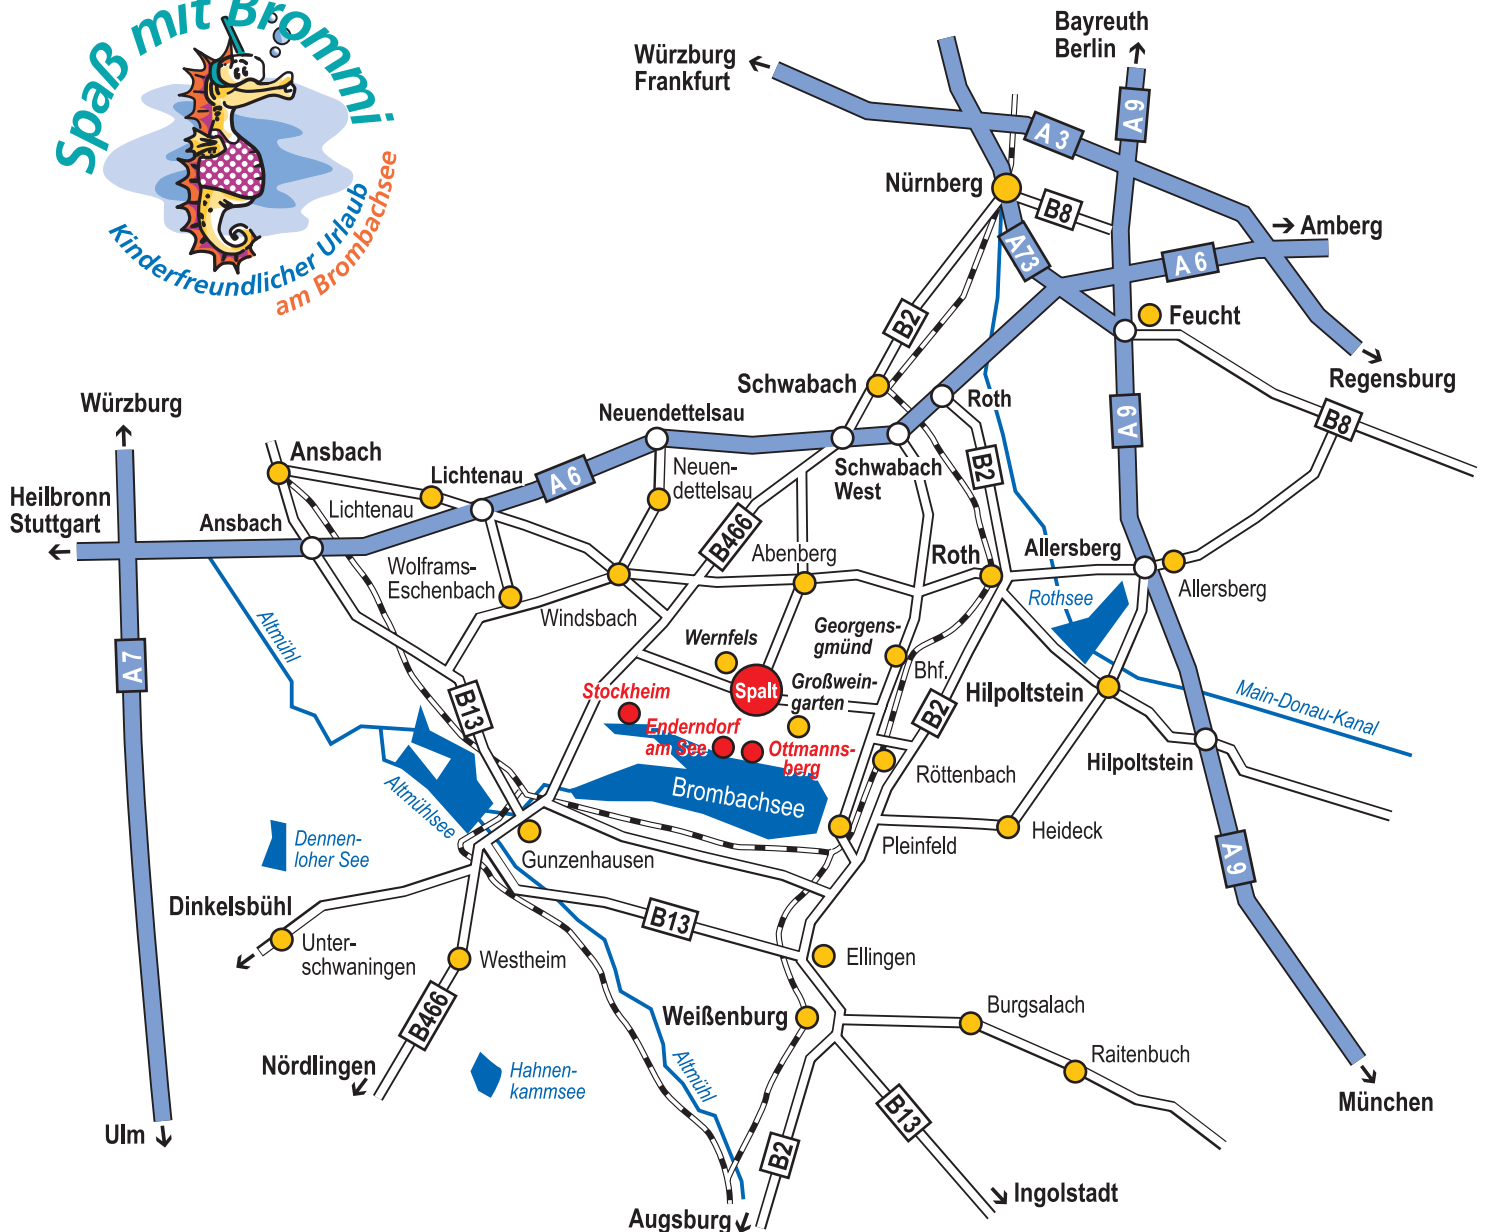

# Family Villages Brombachsee

Raus auf's Land, rein ins Vergnügen!

...so finden Sie zu uns:

## Info-Zentrum Enderndorf am See

Freiherr-von-Harsdorf-Str. 23  
Enderndorf am See - 9174 Spalt  
Fon: 09175 688, Fax: 825

[www.family-villages.de](http://www.family-villages.de)